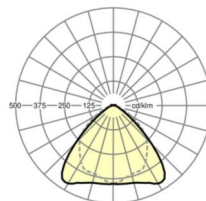

DEEP-LINK

<https://www.regiolum.de/ru/article/19515006040>

Ссылка	LED 11000lm 840
ηLB	100 %
Φ ↓/↑	98 % / 2 %
UGR поп./вдоль	23.7 / 25.1

Механика

цвет корпуса	белый стандартный для электротехники RAL 9016
размеры (LxWxH/DxH)	1531mm x 55mm x 37mm
вес (нетто)	1.75kg
Вид монтажа	сборка трековых систем, световая структура

размеры

L	1531 mm	Длина
В	55 mm	Ширина
н	37 mm	Высота